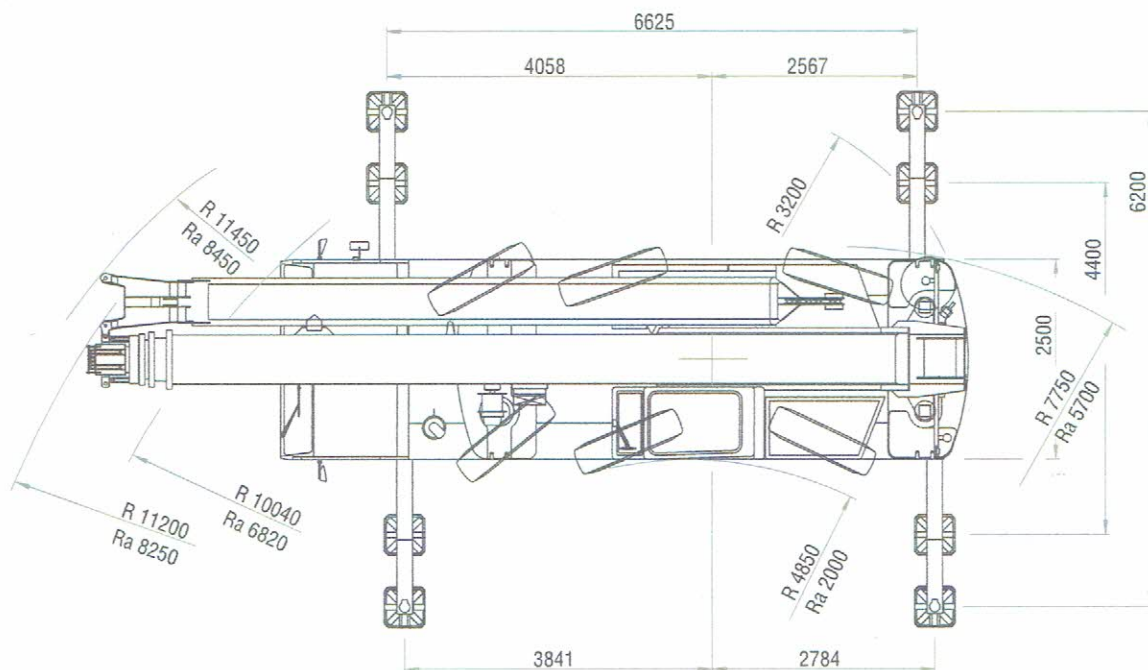

Dimensions
Abmessungen
Encombrement
Dimensiones

Ra = Radius all wheels steered
 Radius allradgelenkt
 Rayon toutes les roues directrices
 Radio de giro con todas las ruedas giradas

Working range
Arbeitsbereiche
Portée flèche
Gama de trabajo

9,8 – 38,1 m

9/15 m

360°

	Hook block • Unterflasche • Crochet-moufle • Gancho (t)	H (mm)
	50E/D	
28E		2860
12E		2760
5 H/B		2100

Working range
Arbeitsbereiche
Portée flèche
Gama de trabajo

9,8 – 38,1 m

8,7/15 m

360°