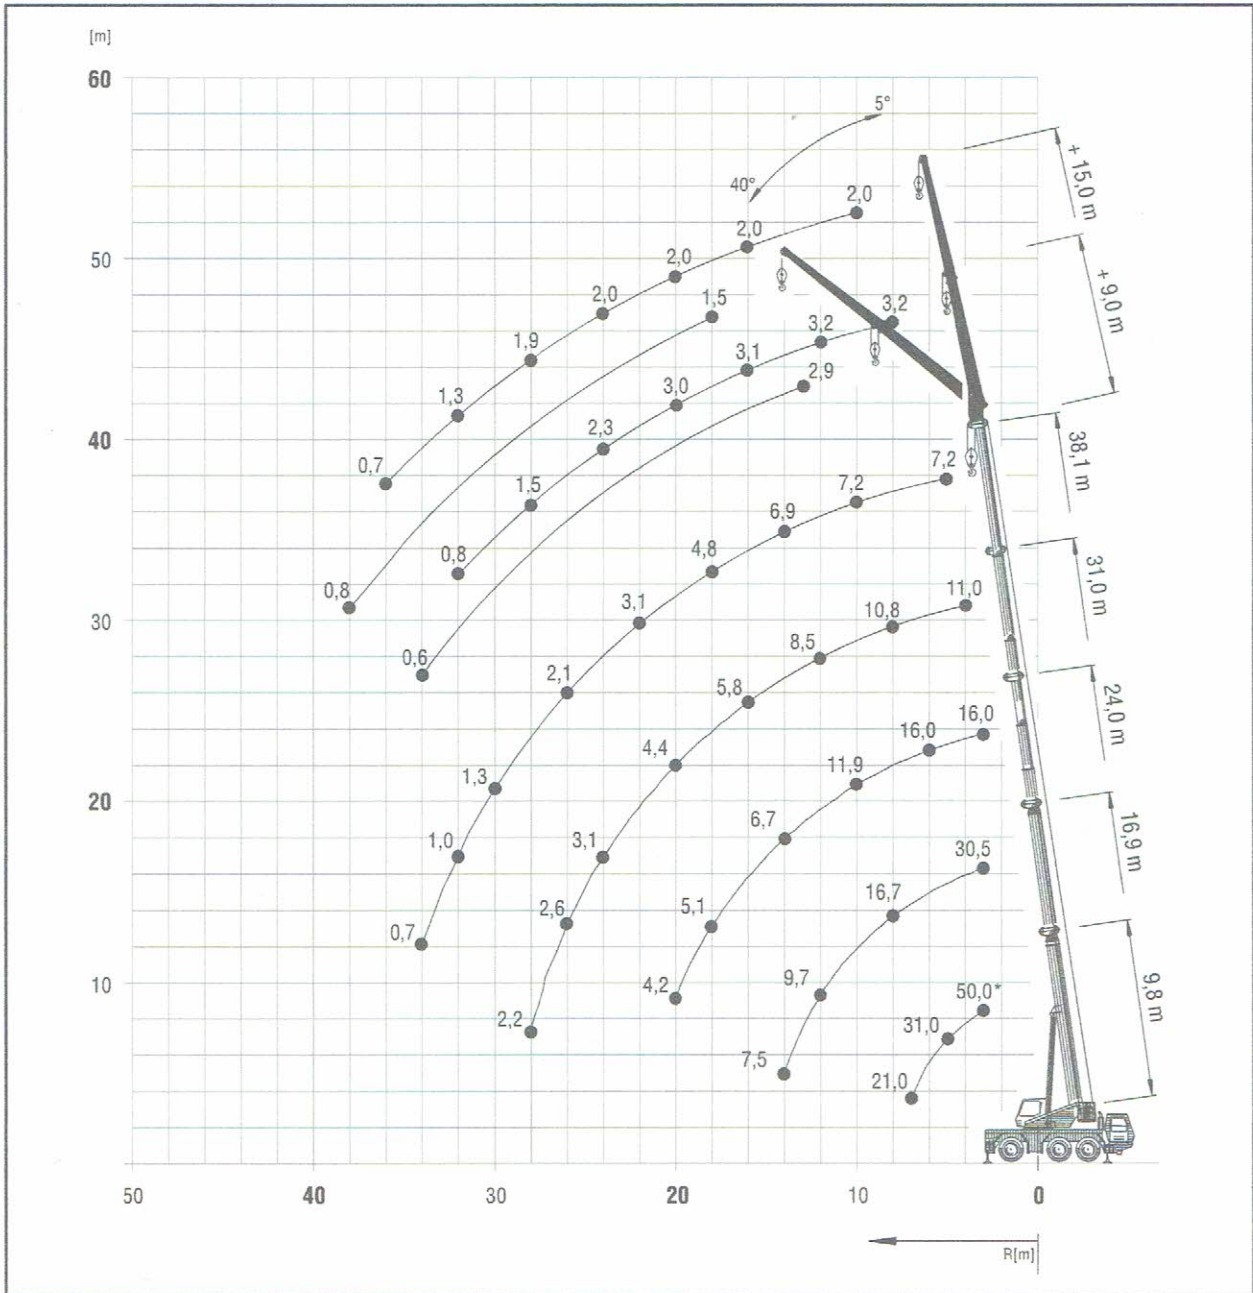

Dimensions
Abmessungen
Encombrement
Dimensiones

Ra = Radius all wheels steered
 Radius allradgelenkt
 Rayon toutes les roues directrices
 Radio de giro con todas las ruedas giradas

Working range
Arbeitsbereiche
Portée flèche
Gama de trabajo

9,8 – 38,1 m

9/15 m

360°

	Hook block • Unterflasche • Crochet-moufle • Gancho (t)	H (mm)
	50E/D	
28E		2860
12E		2760
5 H/B		2100

Working range
Arbeitsbereiche
Portée flèche
Gama de trabajo

9,8 – 38,1 m

8,7/15 m

360°