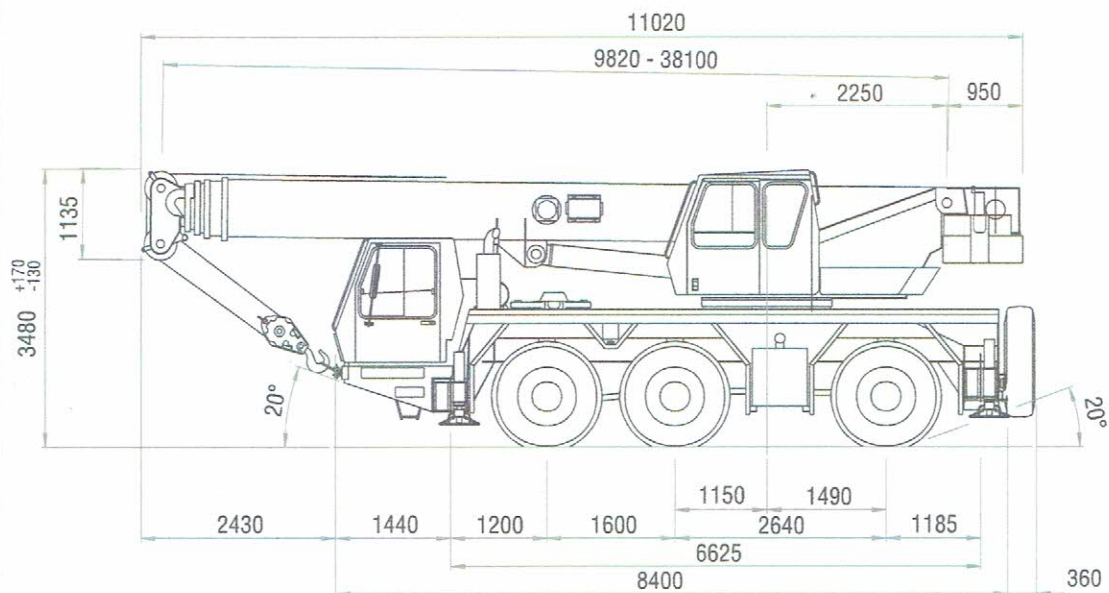

Dimensions
Abmessungen
Encombrement
Dimensiones

Ra = Radius all wheels steered
 Radius allradgelenkt
 Rayon toutes les roues directrices
 Radio de giro con todas las ruedas giradas

Working range
Arbeitsbereiche
Portée flèche
Gama de trabajo

9,8 – 38,1 m

9/15 m

360°

	Hook block • Unterflasche • Crochet-moufle • Gancho (t)	H (mm)
	50E/D	
28E		2860
12E		2760
5 H/B		2100

Working range
Arbeitsbereiche
Portée flèche
Gama de trabajo

9,8 – 38,1 m

8,7/15 m

360°